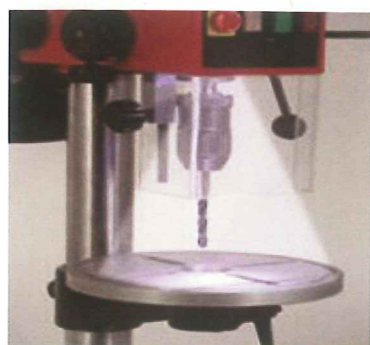

Bænkboresmaskine

RB 18 Vario

ALUMINIUM

Vario boremaskine med stort moment.
Med denne maskine kan du indstille
hastighederne uden at adskille maskinen.

Tekniske data:	
Netspænding	230 Volt ~/50 Hz
Effekt	600 W
Borepatron	1 - 16 mm
Spindelkonus	MK 2
Borekapacitet i stål	18 mm
Omdrejninger	område I 290 - 880 min-1
Omdrejninger	område II 880 - 2.400 min-1
Drejningsmoment	område I 5,3 - 4,0 Nm
	område II 1,8 - 1,3 Nm
Udladning	115 mm
Boreddybde	50 mm
Søjlediameter	60 mm
	600 mm
Totalhøjde	765 mm
Vægt	ca. 31 kg
Artikelnummer	27000